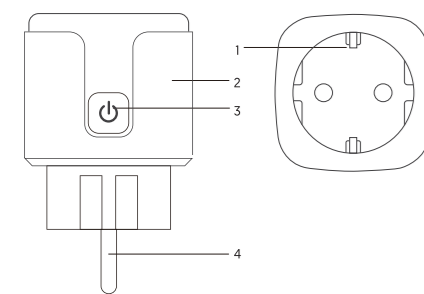

1. Панель розетки
2. Огнестойкий материал
3. Кнопка включения/выключения
4. Вилка питания

- 01 -

Примечание: Кнопка включения/выключения может использоваться в качестве кнопки сброса, длительное нажатие переведет устройство в режим сопряжения, индикатор начнет быстро мигать, и все настройки вашей умной розетки сбросятся до заводских. Делайте это только в том случае если вы уверены, что хотите стереть все свои настройки.

Установите приложение "iFEEL Safe+Smart"

1. Вы можете найти приложение "iFEEL Safe+Smart" в App Store, Google Play и установить его;
2. Войдите в интерфейс регистрации / вход, введите адрес электронной почты для получения кода подтверждения и регистрации учетной записи.

Бесплатное приложение "iFEEL Safe+Smart" совместимо с мобильными устройствами, поддерживающими iOS 8.0 и выше и Android 4.4 и выше.

- 02 -

Подключение розетки к приложению
A. Простой режим (Рекомендуется)

1. Для начала, пожалуйста, убедитесь, что розетка соединена с электричеством, затем откройте приложение "iFEEL Safe+Smart", нажмите кнопку "Добавить устройства" или "+*" в правом верхнем углу страницы и выберите "умная розетка";

2. Пожалуйста, подождите, пока индикатор начнет быстро мигать, или нажмите кнопку включения/выключения устройства в течение 5 секунд, пока индикатор не начнет быстро мигать;
3. Убедитесь, что индикатор быстро мигает и подтвердите это в приложении;
4. Выберите сеть Wi-Fi, введите пароль и подтвердите;
5. Дождитесь успешной настройки, затем нажмите "Готово".

B. Режим AP

- 03 -

5. Нажмите "Подключиться сейчас", выберите точку доступа Wi-Fi с именем "iFEEL Safe+Smart xxx", затем вернитесь в приложение "iFEEL Safe+Smart";

6. Дождитесь успешной настройки, затем нажмите "Готово".

Знакомство с приложением "iFEEL Safe+Smart"
A. Устройство

Вы можете добавить перечисленные устройства, нажав "+*" в правом верхнем углу этой страницы.

1. Переключатели

Переключатели позволяют включать/выключать устройство в любом месте. Пока у вас есть подключение к Интернет, вы можете управлять устройством в своем доме. Нажмите на значок в правом верхнем углу страницы, и измените имя устройства или даже создайте группу (если у вас несколько устройств), что означает, что вы можете включать или выключать несколько устройств одновременно.

2. Таймер

Запланируйте включение "подсветки" устройства, когда вы проснетесь, или автоматическое включение, когда вы вернетесь домой. Включайте и выключайте устройства в любое время, чтобы создать эффект присутствия в доме.

- 04 -

3. Оставшееся время

B. Сценарии

C. Профиль

Профиль – это вход для пользователей для управления личной информацией.

Технические характеристики

Напряжение питания	AC100-240V 50/60 Гц
Ток	16A
Рабочая температура	-20~50°C
Частота Wi-Fi	2,4 ГГц
Материал корпуса	PC+ABS
Возможности	• Дистанционное управление с помощью приложения; • Установка таймера; • Общий доступ к устройствам • Измерение энергопотребления