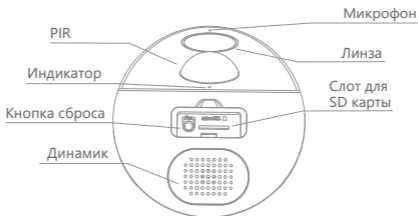

IFS-CL002

IFEEL ВИДЕОКАМЕРА ПОВОРОТНАЯ С ФОНАРЁМ
.....

КАМЕРА

РУКОВОДСТВО ПОЛЬЗОВАТЕЛЯ

Обратитесь к приведенному ниже списку для проверки комплекта.

Питание АС 100~240V

Индикатор состояния

- Постоянный красный: ошибка сети
- Быстро мигающий красный: ожидание подключения сети
- Постоянный синий: камера работает правильно