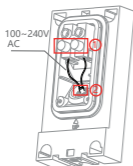

Шаг 2

1. Ослабьте винты ① и подключите кабель питания к клемме. Затяните винты ①. Убедитесь, что одна сторона белого кабеля ② установлена внутри кронштейна, в противном случае может произойти попадание воды внутрь.

ВНИМАНИЕ

Убедитесь, что питание выключено, а затем подключите клемму с помощью кабеля.