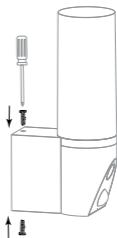

ПРИМЕЧАНИЕ:

После установки камеры включите питание.